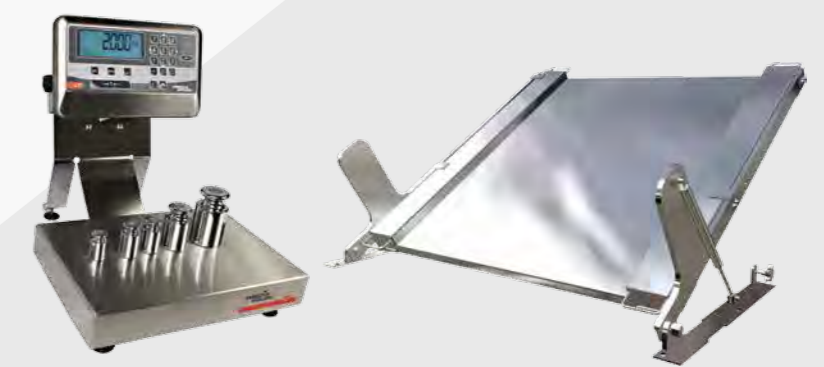

DRAADLOZE COMMUNICATIE OP AFSTAND

De Ci5 / Ci20 serie kan via de Bluetooth technologie op afstand (maximaal 100 m) weegresultaten verzenden naar randapparatuur zoals printers, PC's, smartphones, tablets etc.

Weigh2go
APPLI ANDROID SUR Google Play
Obtenir sur Microsoft

WINKELWEEGSCHALEN

LABORATORIUM WEEGSCHALEN

INDUSTRIËLE WEEGSCHALEN

NIEUWE SERIE COMPACTE WEEGSCHALEN