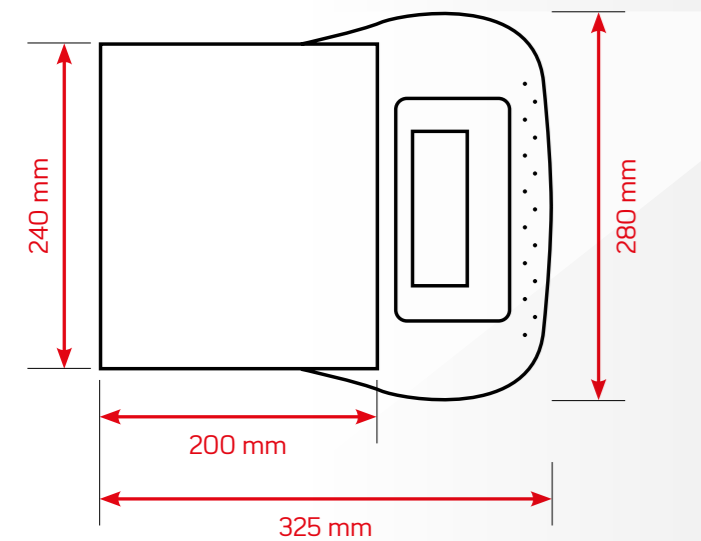

C5 R SERIE

C5 R	Weegvermogen/ Nauwkeurigheid	3 kg / 1 g	6 kg / 2 g	15 kg / 5 g	30 kg / 10 g	60 kg / 20 g	150 kg / 50 g	300 kg / 100 g
	Hoge resolutie	0,1 g	0,2 g	0,5 g	1 g	2 g	5 g	10 g
200 x 200		x	x	x				
325 x 225		x	x	x				
400 x 300					x	x		
400 x 400					x	x	x	
500 x 400					x	x	x	
600 x 450						x	x	x
600 x 600						x	x	x
800 x 600						x	x	x