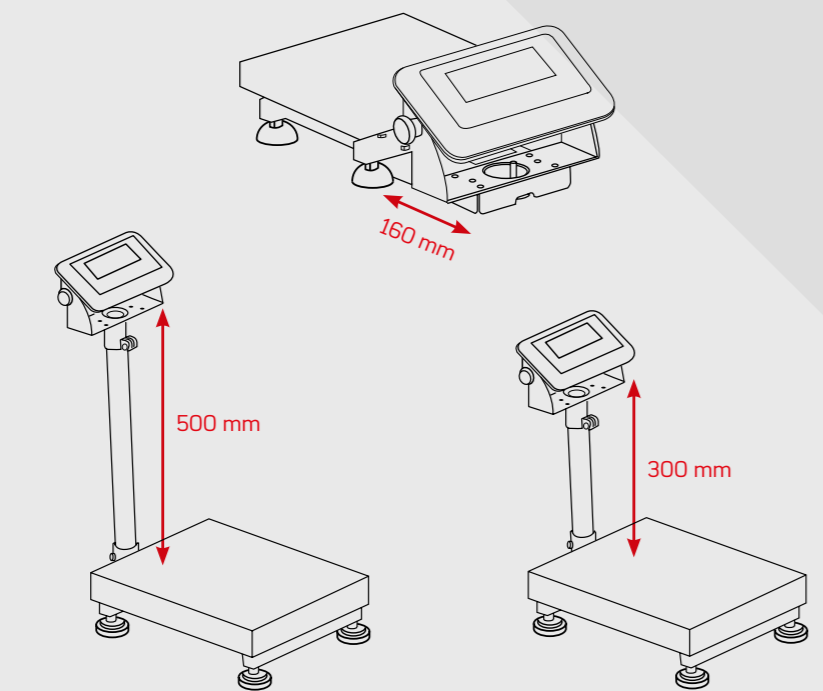

C5 R SERIE

C5 R	Weegvermogen/ Nauwkeurigheid	3 kg / 1 g	6 kg / 2 g	15 kg / 5 g	30 kg / 10 g	60 kg / 20 g	150 kg / 50 g	300 kg / 100 g
	Hoge resolutie	0,1 g	0,2 g	0,5 g	1 g	2 g	5 g	10 g
200 x 200		x	x	x				
325 x 225		x	x	x				
400 x 300					x	x		
400 x 400					x	x	x	
500 x 400					x	x	x	
600 x 450						x	x	x
600 x 600						x	x	x
800 x 600						x	x	x