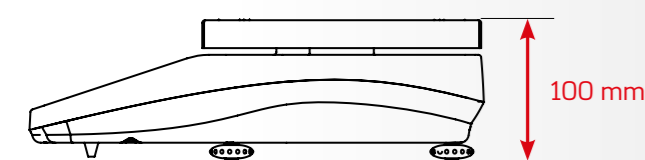

Ci5 / Ci20 SERIE

Ci5 / Ci20	Weegvermogen/ Nauwkeurigheid	15 kg / 0,5 g	3 kg / 1 g	6 kg / 2 g	20 kg / 5 g
240 x 200	Hoge resolutie	0,1 g	0,1 g	0,2 g	1 g