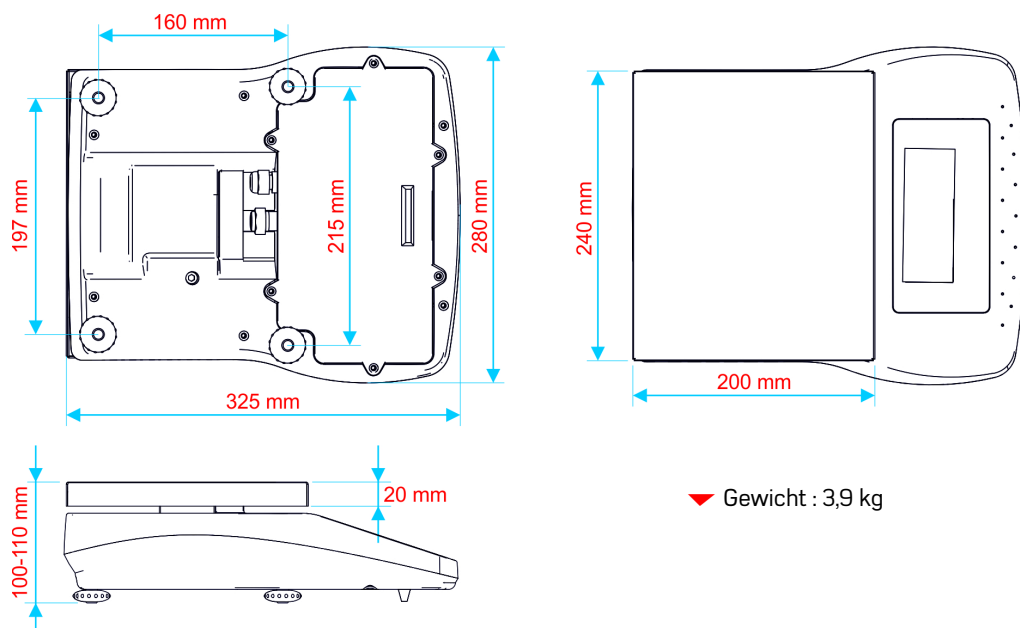

Technische gegevens

Fysieke eigenschappen

Elektrische voeding

- ▼ Netvoeding
  - Spanning ..... 90-230 V
  - Frequentie ..... 50-60 Hz
  - Verbruik ..... 0,35 A
- ▼ Voeding via interne accu (optie)
  - Autonomie:
    - Achtergrondverlichting uit 48u
    - Maximale achtergrondverlichting 16u
  - Oplaadtijd
    - Van 0 tot 100 % ..... 8 u
    - Van 80 tot 100 % ..... 4 u

Omgeving

- ▼ Temperatuurbereik
  - Werking ..... - 10 °C / + 40 °C
  - Opslag ..... - 20 °C / + 60 °C
- ▼ Afdichting ..... Volgens IP65

Communicatie

- ▼ RS 232-verbinding**

Meegeleverde accessoires

- ▼ Netsnoer (3 m lang)
- ▼ Beschermhoes

** De Ci 20 weegschaal heeft maar één mogelijke uitgang. Deze verbinding kan optioneel vervangen worden door een ander type uitgang (communicatie of logische ingangen/uitgangen).

Opties en accessoires

Batterij	Opslag van de gegevens	Communicatie	Logische ingangen/uitgangen
▼ Inwendige accu en voedingskabel met stekker (lengte 3 m).	▼ Opslag op µSD-kaart • (DSD-)alibigeheugen • Opslag van parameters en bestanden	▼ USB-verbinding voor aansluiting op een pc ▼ RS 485-verbinding ▼ Ethernet ▼ Bluetooth interface	▼ I/O interface (galvanisch gescheiden) Ingang • 2 kanalen ..... 8 tot 30 V DC Uitgang • 4 kanalen ..... 48 V / 100 mA

Uw specialist

Afbeeldingen onder voorbehoud. Precia-Molen heeft het recht de beschrijvingen van het materiaal in deze brochure te allen tijde naar eigen inzicht aan te passen.

Hoofdkantoor & Fabriek PRECIA-MOLEN
BP 106 - 07000 Privas - France
Tel. 33 (0) 475 664 600
Fax 33 (0) 475 664 330
E-MAIL webmaster@preciamolen.com

RCS: 386 620 165 RCS Aubenas

**PRECIA
MOLEN™**
WORLDWIDE WEIGHING